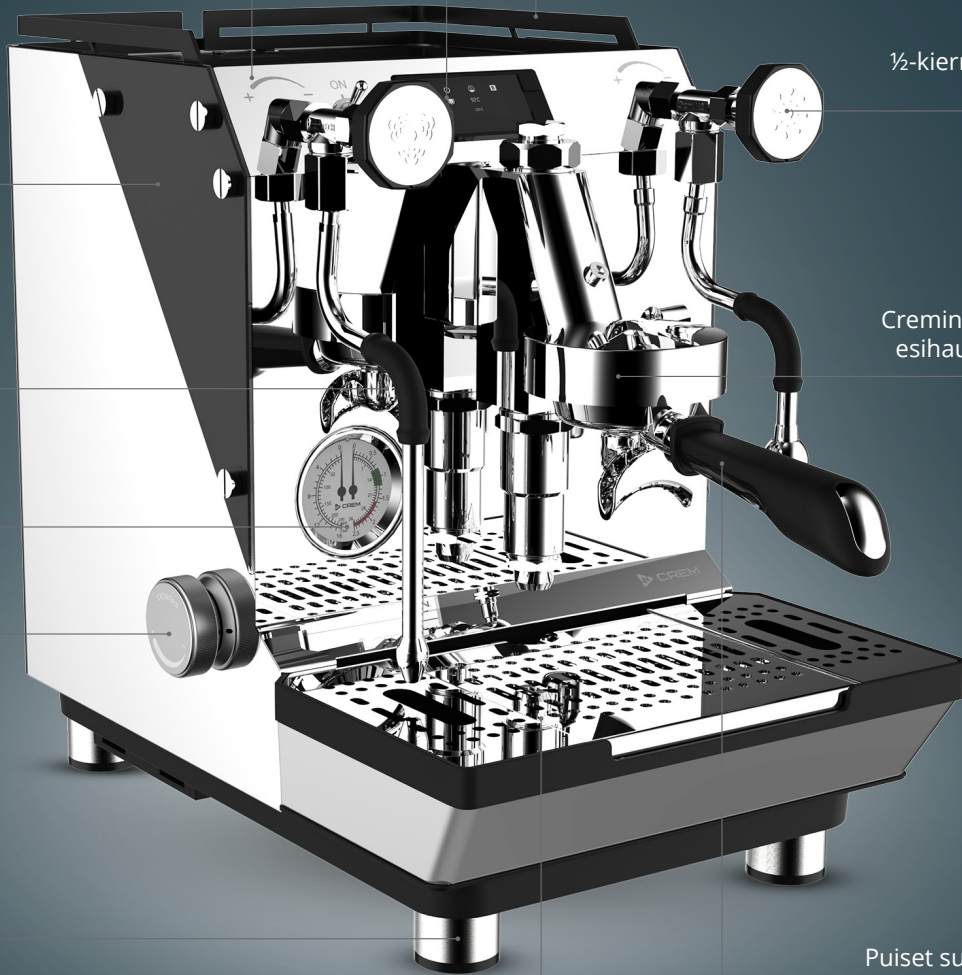

Cremin suunnittelema esihaudutus kammio

60mm Tupla-painemittari

Paineensäätö "nuppi"

Uudet metalliset jalat

Puiset suodatinpidike ja kahvat (lisäoptio)

Älykäs tippakaukalo

ONE 1B PID Dual

- 1B PID (1,7L)
- Vibraatiopumppu
- E-61 suodatuspää
- Viileät höyry- ja vesiputket
- ½-kierrosta kääntyvät kahvat
- Älykäs tippakaukalo
- Autom. vesisäiliö; omalle vesitankille tai vesiliitännälle
- Lämmön ja ajan näyttö 2:lla säätimellä
- Barista kit
- Räätelöitävät paneelit
- Uusi paketoitiratkaisu