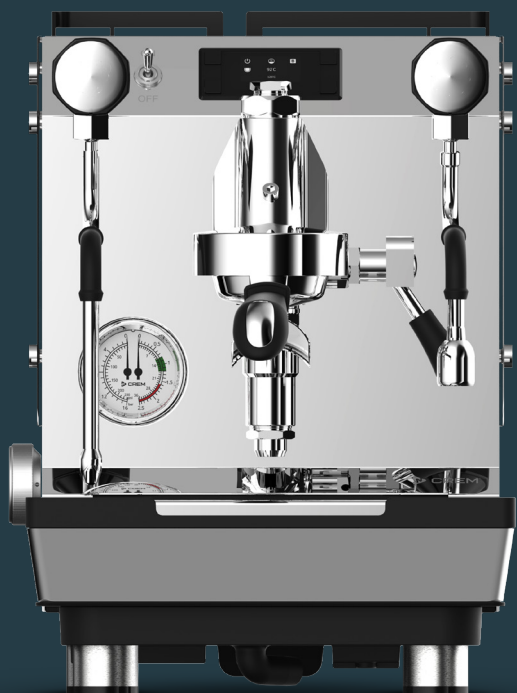

- Kattavat puuosat (lisäoptio)

ONE 2B PID Dual

- 2B PID (1,7L + 1,2L)
- Vibraatiopumppu
- E-61 suodatuspää
- Viileät höyry- ja vesiputket
- ½-kierrosta kääntyvät kahvat
- Älykäs tippakaukalo
- Autom. vesisäiliö; omalle vesitankille tai vesiliitännälle
- OLED ohjauspaneeli, 4:llä säätimellä
- Ammattilaisen Barista kit
- Räätelöitävät paneelit
- Uusi paketoitiratkaisu

- Kattavat puuosat (lisäoptio)

ONE 2B R-GSP Dual

2B PID dual + + asteittainen esihaudutus

- 2B PID (1,7L+1,2L)
 - Rotaatiopumppu
 - Asteittainen esihaudutus
 - E-61 suodatuspää
 - Tupla painemittari
 - Viileät höyry- ja vesiputket
 - ½-kierrosta kääntyvät kahvat
 - Älykäs tippakaukalo
 - Autom. vesisäiliö; omalle vesitankille tai vesiliitännälle
 - OLED ohjauspaneeli, 4:llä säätimellä
 - Ammattilaisen Barista kit
 - Räätelöitävät paneelit
 - Uusi paketoitintiratkaisu
-
- Kattavat puuosat (lisäoptio)