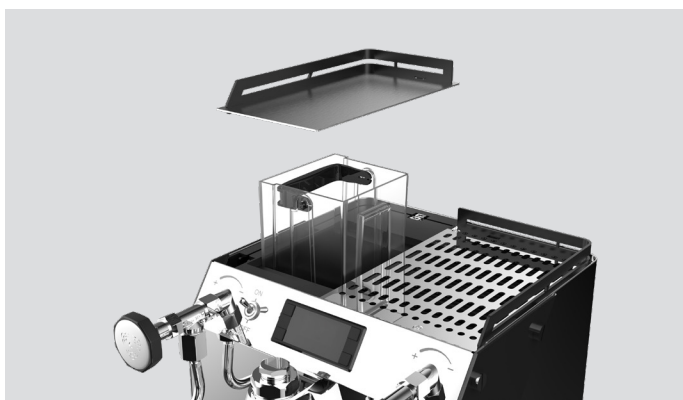

Käytön helppous

ONE ei pelkästään näytä tyrmäävän hyvältä. Sen jokainen pieninkin yksityiskohta on huolella suunniteltu täyttämään **korkeimmat työergonomiset tarpeet ja sen näyttö sekä kahvat antavat intuitiivisen kontrollin sen käyttäjälle**, ja sitä ohjaa sen uusi elektroninen järjestelmä. ONE on erittäin helppokäyttöinen kahvilaite menettämättä hitustakaan tehokkuudesta tai kuppiin-tuotetusta-juomanlaadusta.

- Lämmön ja ajan käyttöliittymä 1B versiossa.
- Kehittynyt menu asetukset, OLED ohjauspaneeli 2B versioissa.
- Intuitiivinen paineensäätö -nappi.
- Auto ON/OFF, standby ja ECO toimintavalmiudet.
- 1/2 kierrosta kääntyvät höyry- ja kuumavesikahva.
- Uusi alykäs tippakaukalo jossa laajempi työskentelyalue.
- Laitteen omaan (erilliseen) vesitankkiin pääsy suoraan laitteen päältä.

2B version näyttö