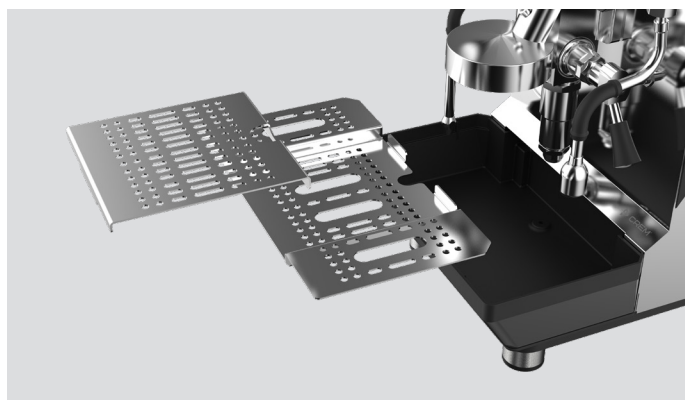

Käytön helppous

ONE ei pelkästään näytä tyrmäävän hyvältä. Sen jokainen pieninkin yksityiskohta on huolella suunniteltu täyttämään **korkeimmat työergonomiset tarpeet ja sen näyttö sekä kahvat antavat intuitiivisen kontrollin sen käyttäjälle**, ja sitä ohjaa sen uusi elektroninen järjestelmä. ONE on erittäin helppokäyttöinen kahvilaite menettämättä hitustakaan tehokkuudesta tai kuppiin-tuotetusta-juomanlaadusta.

- Lämmön ja ajan käyttöliittymä 1B versiossa.
- Kehittynyt menu asetukset, OLED ohjauspaneeli 2B versioissa.
- Intuitiivinen paineensäätö -nappi.
- Auto ON/OFF, standby ja ECO toimintavalmiudet.
- 1/2 kierrosta kääntyvät höyry- ja kuumavesikahva.
- Uusi alykäs tippakaukalo jossa laajempi työskentelyalue.
- Laitteen omaan (erilliseen) vesitankkiin pääsy suoraan laitteen päältä.