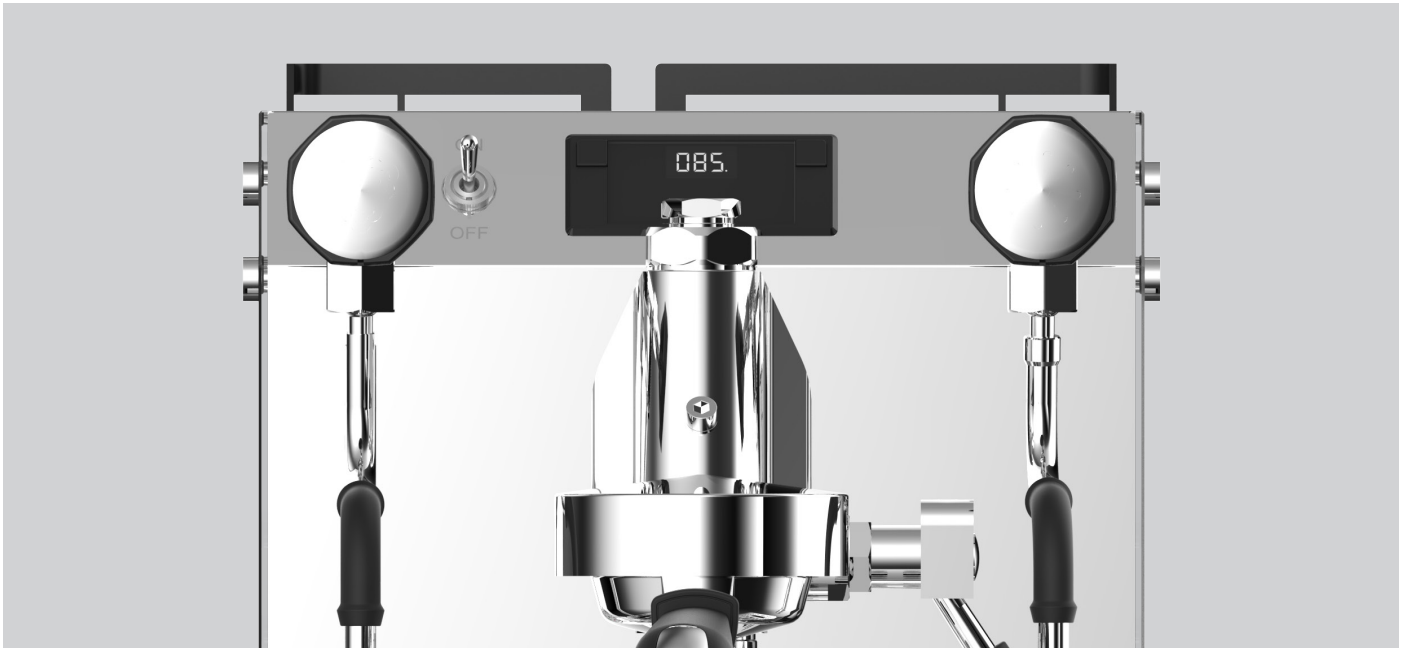

1B version näyttö

2B version näyttö

Erillinen vesitankki, täyttö laitteen päältä

Älykäs tippakaukalo

Korkealaatuinen hydraulikka

Edukseen erottuvalla CREM lämpöjärjestelmällä saadaan rakennettua tasalaatuisempi ja luotettavampi hydraulikka kaikkiin ONE kahvilaitteisiin. **Sekä 1, että 2 boilerin versioissa, on PID kontrolli.** Lisäksi ONE kahvilaitteissa on: